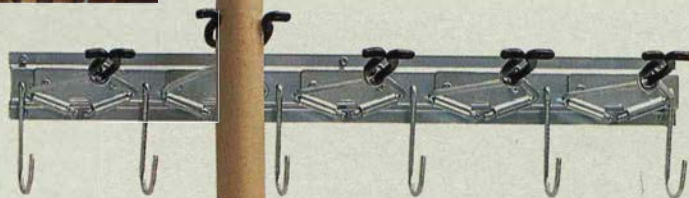

Komplettpris för kombination i bild _____ 1.113.-

ENDEL kombination
227.-

57.-

KNIP upphängningsskena

KNIP upphängningsskena.

Med krokar och knipbeslag. Förzinkat stål. Längd 50 cm _____ 57.-

In med kläder, skor och kuddar i kammaren. Då får du mer plats i huset. Väggskenor, konsoller och hyllplan och sakerna är ur världen. **Kombinationen i bild _____ 1.183.-**